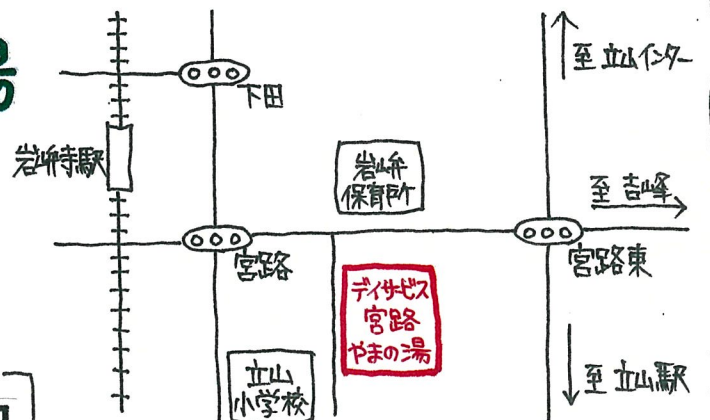

## お知らせ

- ★ インフルエンザや風邪が流行しています。外出した時や食事の前には必ずうがい・手洗いをしましょう。また体調の悪い方は感染予防の観点からも初期症状であっても無理をせず、ご利用をお控えください。
- ★ 冬期間の積雪時には送迎時間が前後する場合がありますが、ご了承下さい。

株式会社 ケアサポートコウセイ

介護相談・施設見学無料! 体験随時受付中!!

デイサービス

宮路やまの湯

〒930-1367 立山町宮路34-1

TEL 076-483-4384

FAX 076-483-4385 担当 竹内

宮路やまの湯 ホームページ

<http://384yamanoyu-jp/>

最新情報やスタッフブログ  
随時更新中です

お気軽にお問い合わせください  
お待ちしております!