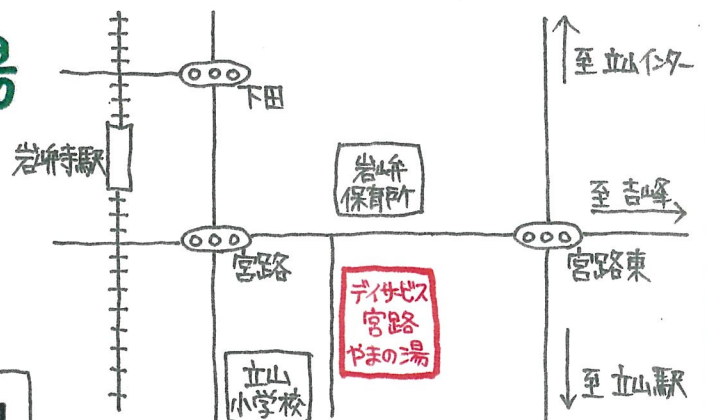

二年程前から書道を習っていますが、いつか表装して家の中に飾れるようになりたいと思っています。

どうぞよろしくお願い致します。

お知らせ

★ 8月14日(月)と8月15日(火)の2日間をお盆休みとしてお休みさせていただきます。何とぞご了承賜わりたくお願い申し上げます。

株式会社 ケアサポートコウセイ

デイサービス

宮路やまの湯

〒930-1367 立山町宮路34-1

TEL 076-483-4384

FAX 076-483-4385 担当 竹内

宮路やまの湯ホームページ

<http://384yamanoyu.jp/>

最新情報やスタッフブログ
随時更新中です

介護相談・施設見学無料!体験随時受付中!!

お気軽にお問い合わせください
お待ちしております!