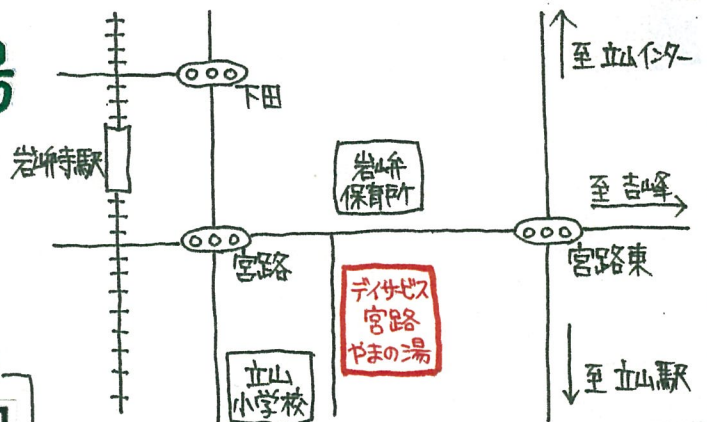

# 職員紹介コーナー

今回は  
介護員の若狭です。

櫻の花も終わり、チューリップの花が満開です。

「グリーンライフとんがりやま」から来ました介護員の若狭さちえです。

3月に介護の資格を取りキトキトの1年生です、右も左もわからない私ですが「優しい心・思いやり・ありがとうの心」で頑張っていきます、皆様の名前と顔が一致しなくて戸惑いもありますが、一生懸命覚えますので、宜しくお願いいたします。

## お知らせ

- ★ご利用中はお茶やイオン飲料などの水分をこまめにおすすめしていますが、ご自宅の方でも水分補給をこころがけて下さい。
- ★当施設内で利用者様間の食物の受け渡しは感染予防も含め、禁止とさせていただきますのでご了承下さい。

株式会社 ケアサポートコウセイ

デイサービス

宮路やまの湯

〒930-1367 立山町宮路34-1

(ヨッピーマジ)  
(TEL) 076-483-4384

(FAX) 076-483-4385 担当 竹内

宮路やまの湯ホームページ

<http://384yamanoyu.jp/>

最新情報やスタッフブログ  
随時更新中です

介護相談・施設見学無料!体験随時受付中!!

お気軽にお問い合わせください  
お待ちしております!