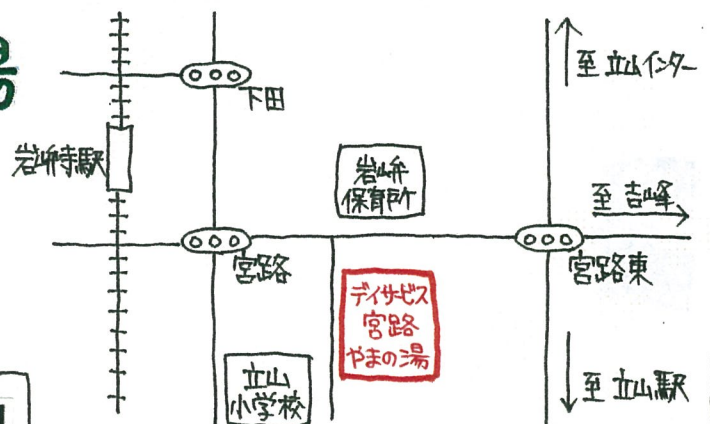

株式会社 ケアサポートコウセイ

デイサービス

宮路やまの湯

〒930-1367 立山町宮路34-1

TEL 076-483-4384

FAX 076-483-4385 担当 竹内

宮路やまの湯ホームページ

<http://384yamanoyu.jp/>

最新情報やスタッフブログ  
随時更新中です

介護相談・施設見学無料!体験随時受付中!!

お気軽にお問い合わせください  
お待ちしております!