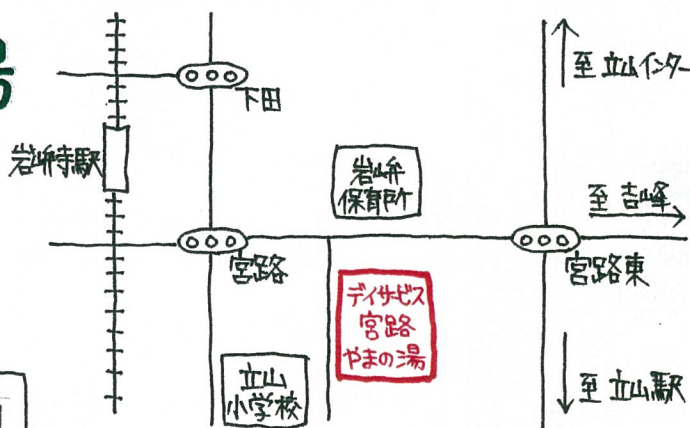

## お知らせ

- ★ 体の異常や変化、ご相談がありましたら、連絡帳に書いていただくか、送迎時の職員にお伝え下さい。
- ★ 来月10月1日で宮路やまの湯4周年、グリーンアイとんがりやま1周年を迎えます。周年祭に向けてただ今イベント計画中! お楽しみに♡

株式会社 ケアサポートコウセイ

デイサービス

宮路やまの湯

〒930-1367 立山町宮路34-1

(ヨッピーヤジ) TEL 076-483-4384

FAX 076-483-4385 担当 竹内

宮路やまの湯ホームページ

<http://384yamanoyu.jp/>

最新情報やスタッフブログ  
随時更新中です♡

介護相談・施設見学無料! 体験随時受付中!!

お気軽にお問い合わせください  
お待ちしております!