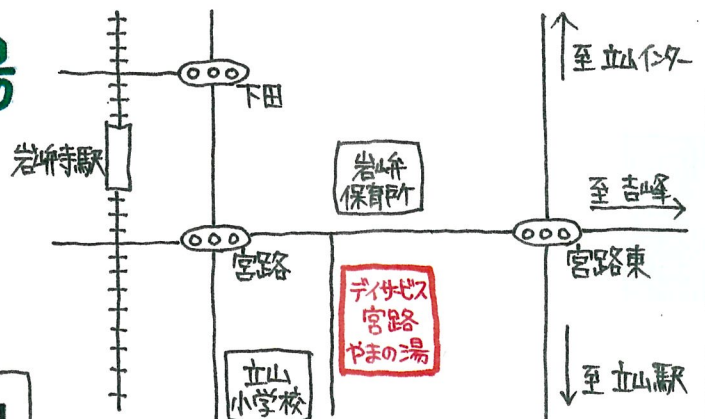

介護相談・施設見学無料!体験随時受付中!!